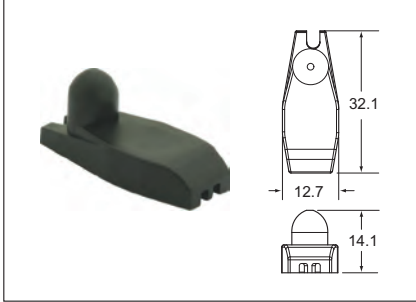

OTHER

SENSOR

ITEM NO.	MATERIAL	COLOR	Q'TY BAG	WIRE INSULATEION DIAMETER(mm ²)
9900A0002	Brass	BLACK	100	